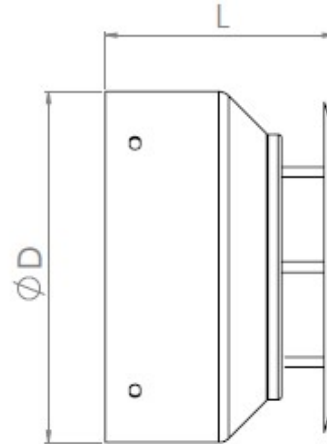

## SOMBRERETE ANTILLUVIA

Sombrete antilluvia	D(mm)	L(mm)
56	112	83
63	124	93
71	139	100
80	158	113,5
90	178	135,5
100	200	142,5
112	222	156
132	264	173,5
160	315	242,5
180	360	302,5
200	395	315
225	450	337,5
250	495	370
280	552	430
315	625	509
355	710	562,5